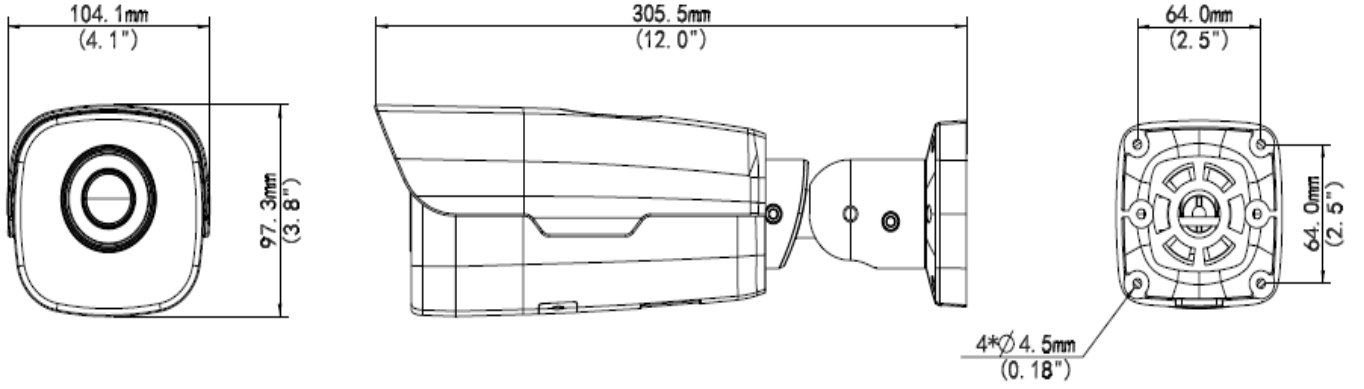

Boyutlar

Zhejiang Uniview Technologies Co., Ltd.

South Tower, Building 10, Wanlun Science Park, 88 Jiangling Road, Hangzhou, Çin 310051

E-posta: overseasbusiness@uniview.com; globalsupport@uniview.com

<http://www.uniview.com>

©2018 Zhejiang Uniview Technologies Co., Ltd. Tüm hakları saklıdır.

* Ürün özellikleri ve stok durumu haber verilmeksizin değiştirilebilir.